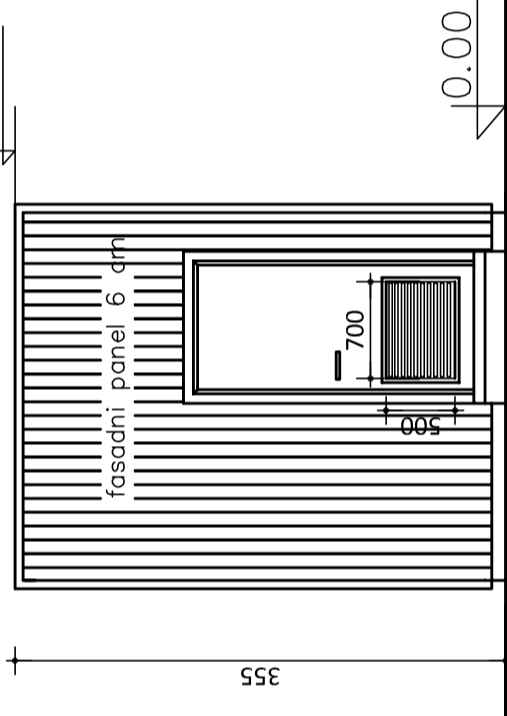

strana 1

strana 3

strana 2

strana 4

IZGLEDI KONTEJNERA

		<b>GZR "N O R M A l i c e"</b> , Pora 18 projektovane, in ewering, izvojenje radova tel. 064 1206 352	
faza	GLAVNI PROJEKAT		
objekat	KONTEJNER		
mesto	U'ice		
investitor	GRADSKA TOPLANA U'icerazmera		
odgovorni projektant	\orfe \urij\ d.i.g.	1:50	list br.
			4