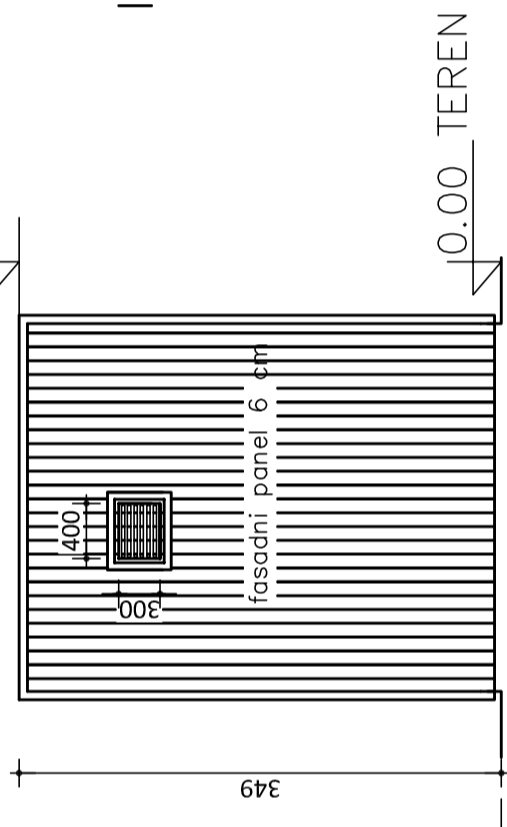

strana 1

strana 3

strana 2

strana 4

IZGLEDI KONTEJNERA

		<b>GZR "N O R M A l i c e"</b> , Pora 18 projektovane, in ewering, izvojenje radova tel. 064 1206 352	
faza	GLAVNI PROJEKAT		
objekat	KONTEJNER		
mesto	U'ice		
investitor	GRADSKA TOPLANA U'icerazmera		
odgovorni projektant	\orfe \urij\ d.i.g.	1:50	list br.
			4